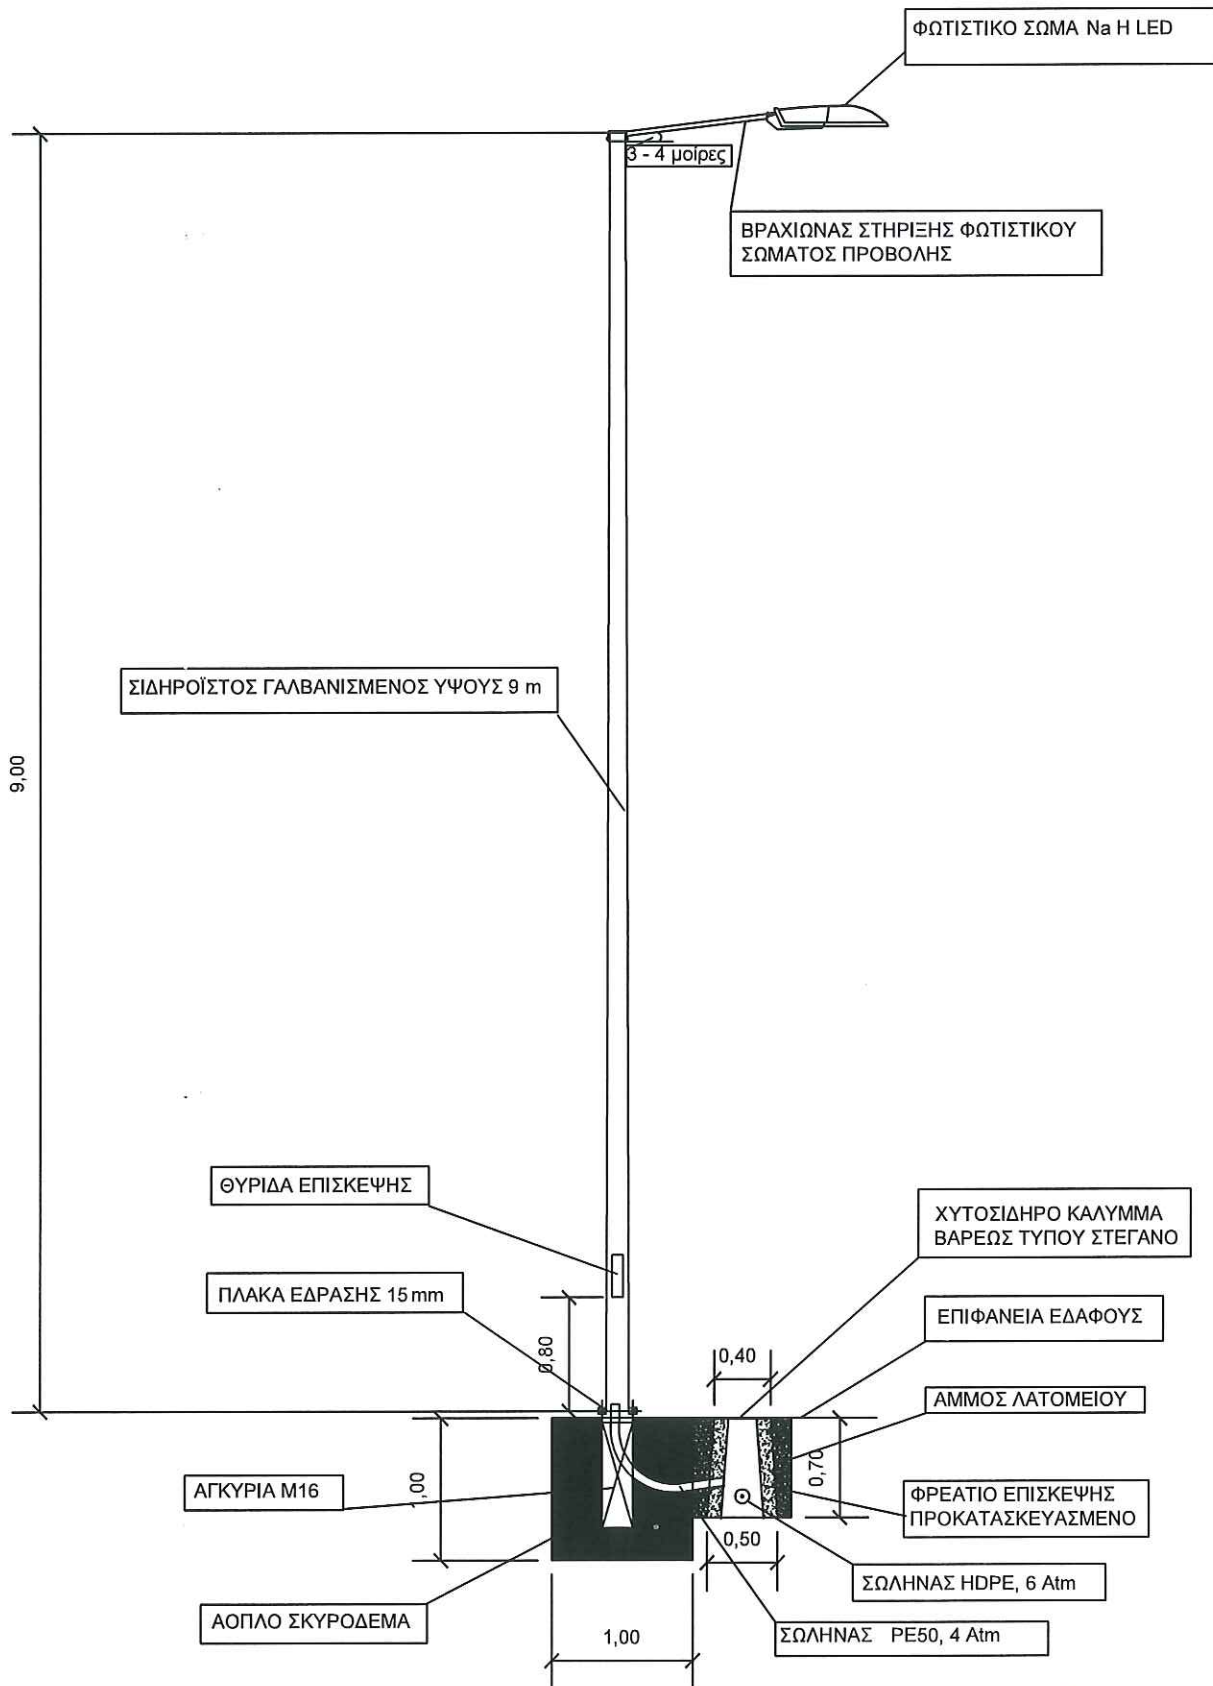

ΙΣΤΟΣ ΟΔΙΚΟΥ ΦΩΤΙΣΜΟΥ ΥΨΟΥΣ 9 m ΜΕ ΕΝΑ ΦΩΤΙΣΤΙΚΟ ΣΩΜΑ

Β. ΜΠΕΛΕΜΕΖΗΣ
ΗΛΕΚΤΡΟΛΟΓΟΣ ΜΗΧΑΝΙΚΟΣ Τ.Ε.

ΛΑΜΠΡΟΣ ΠΑΝΤΟΥΛΗΣ
ΗΛΕΚΤΡΟΛΟΓΟΣ ΜΗΧΑΝΙΚΟΣ Τ.Ε.