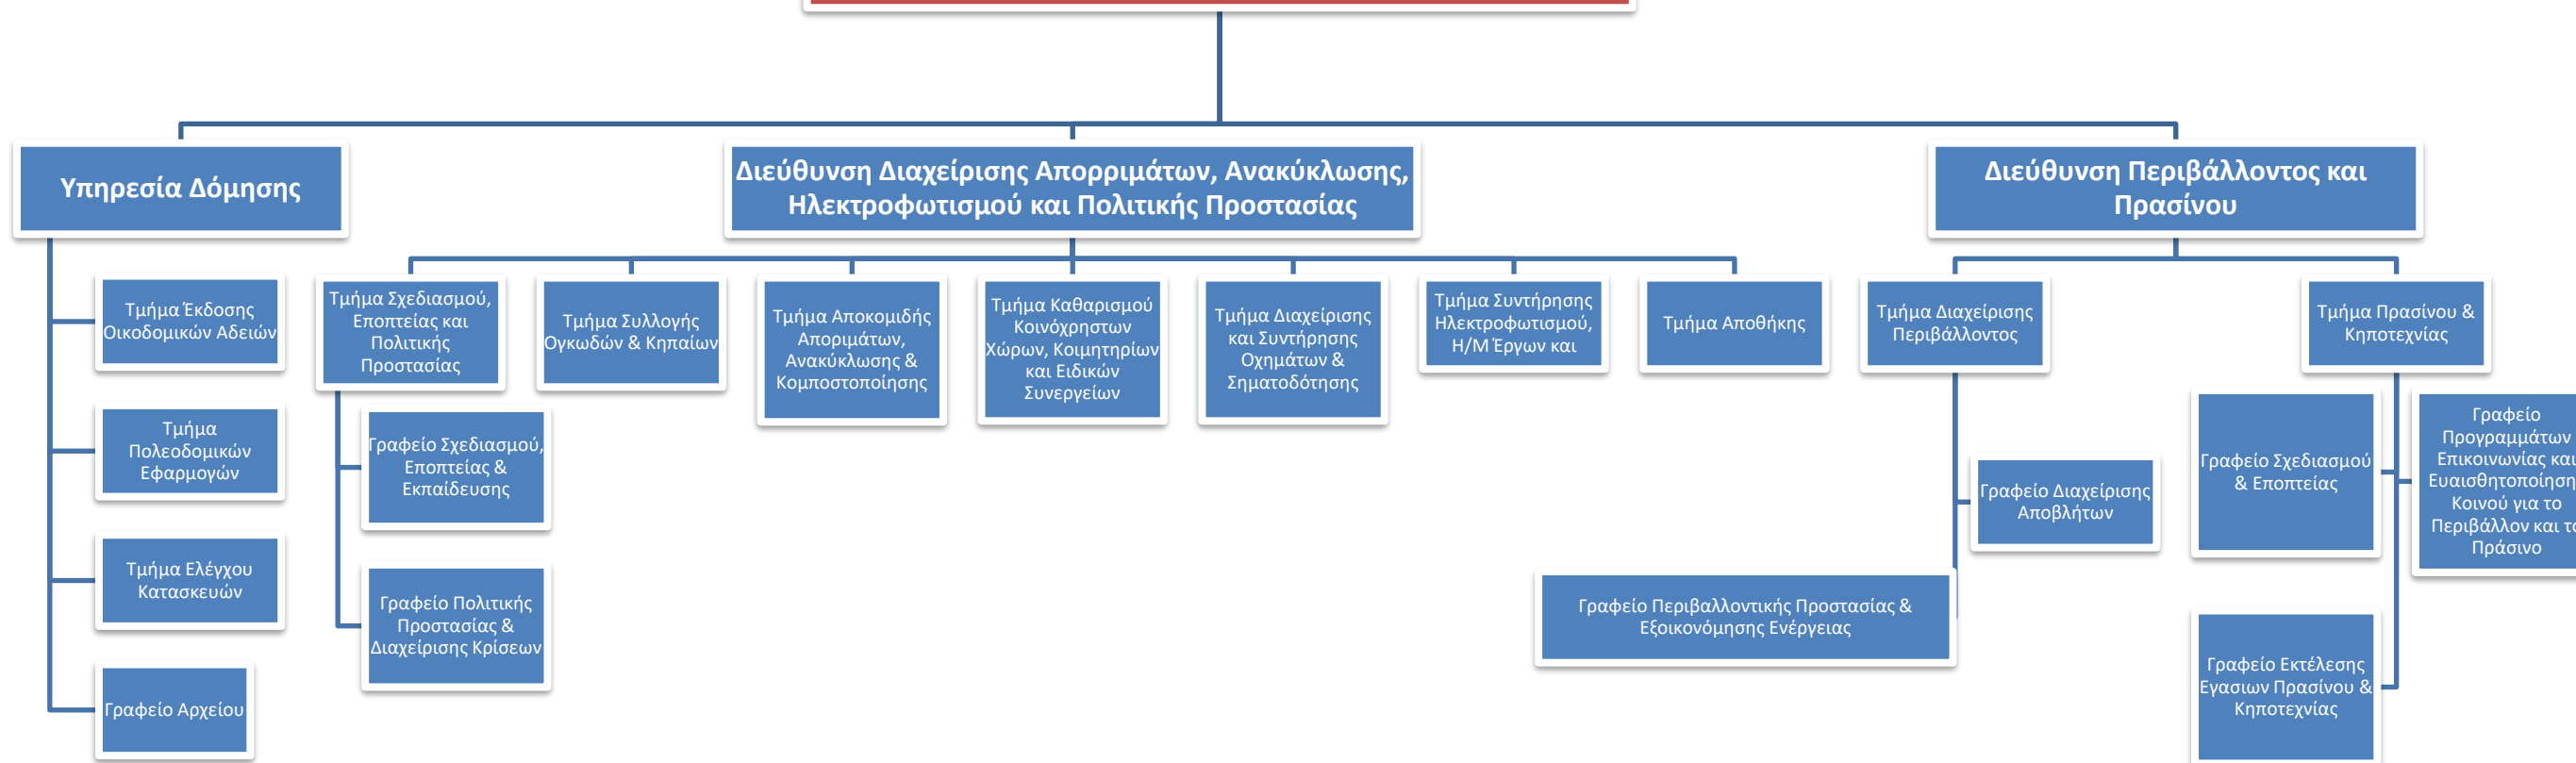

Δήμος Κηφισιάς

Οργανόγραμμα Υπηρεσιών

Υπηρεσίες Υπαγόμενες απ' ευθείας στον Δήμαρχο

Υπηρεσίες Περιβάλλοντος και Ποιότητας Ζωής

Υπηρεσίες Υποστήριξης

Διεύθυνση Διοικητικών Υπηρεσιών

ΔΙΕΥΘΥΝΣΗ ΟΙΚΟΝΟΜΙΚΩΝ ΥΠΗΡΕΣΙΩΝ ΚΑΙ ΤΟΠΙΚΗΣ ΑΝΑΠΤΥΞΗΣ