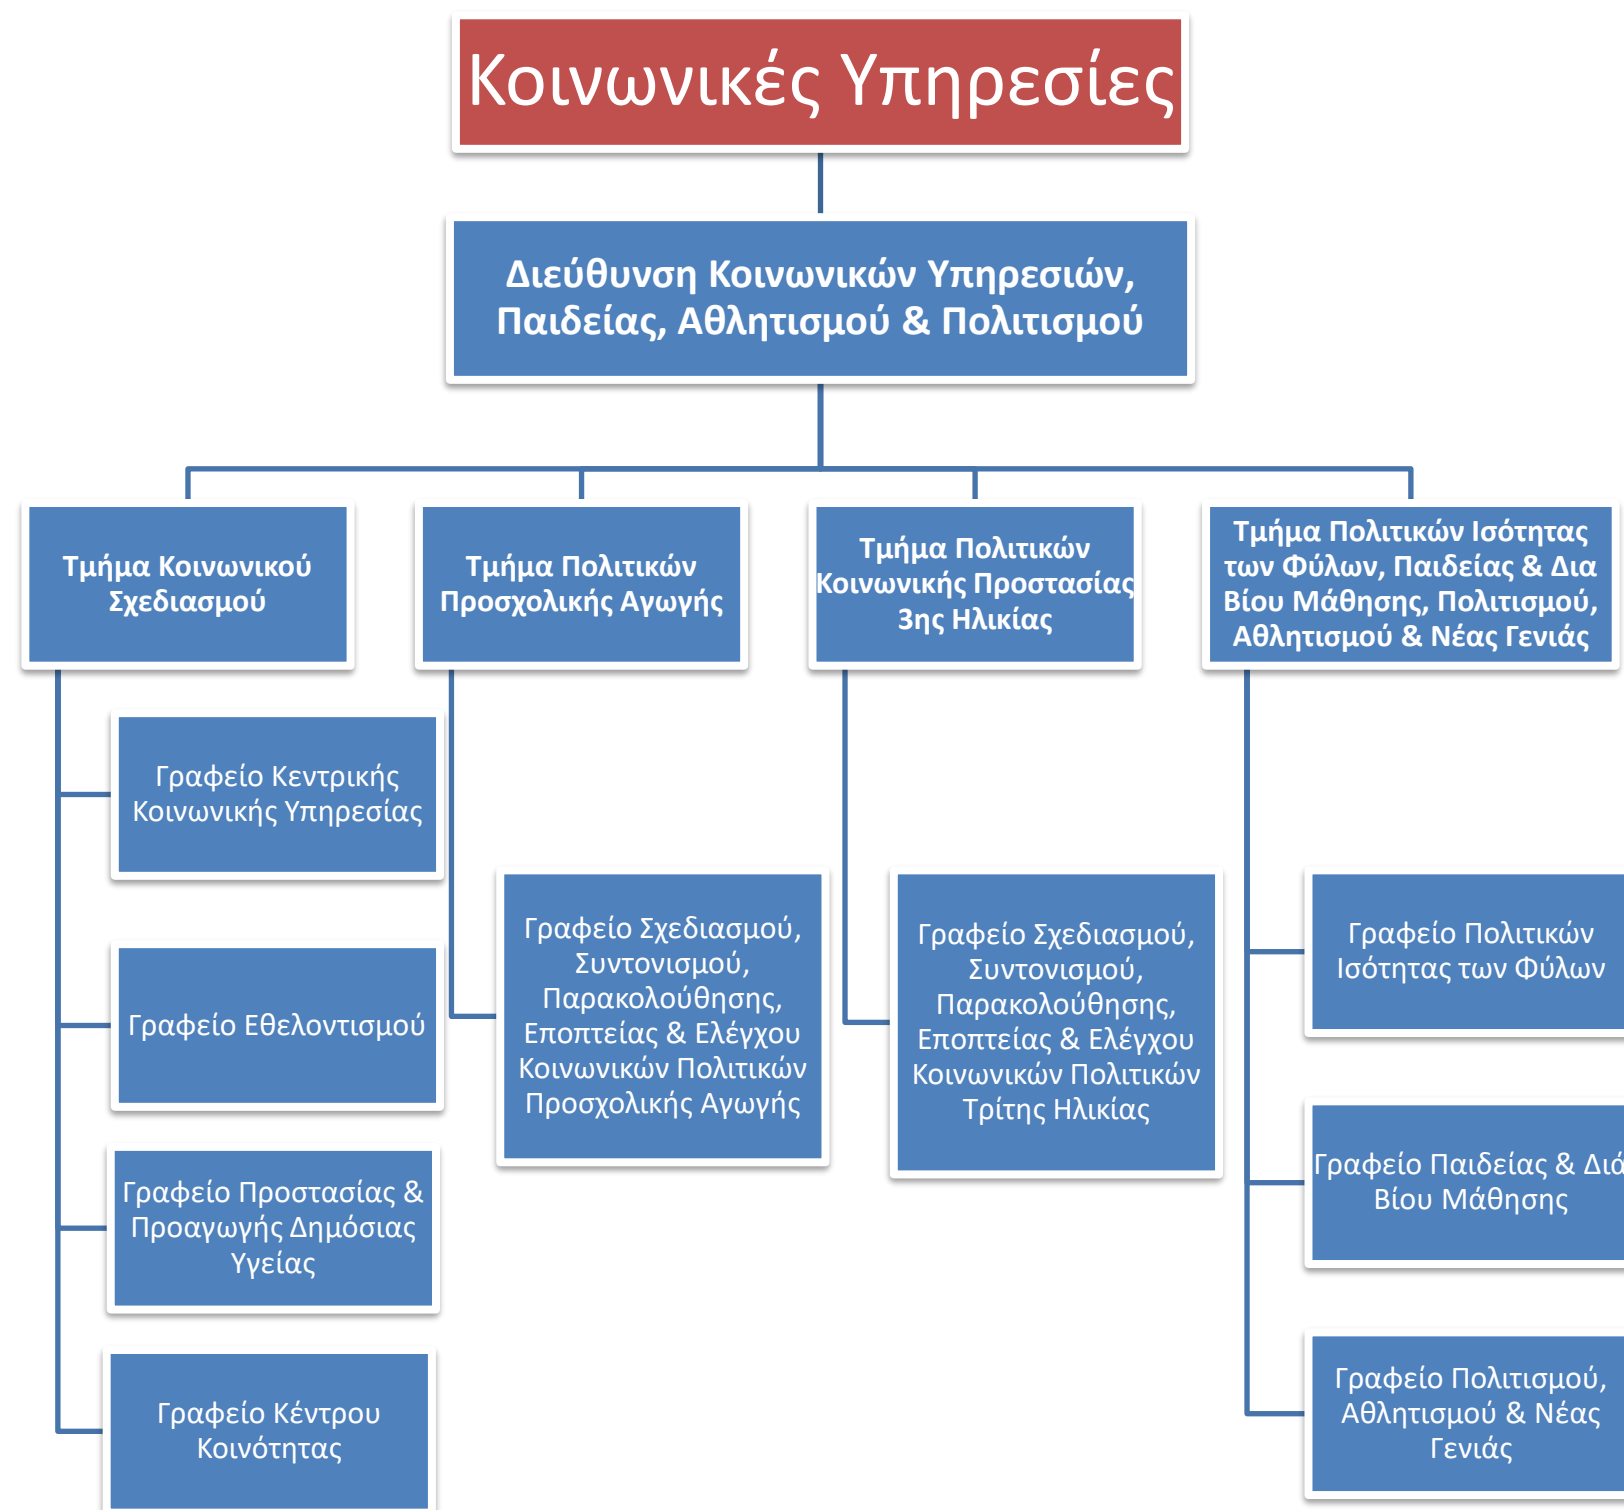

Δήμος Κηφισιάς

Οργανόγραμμα Υπηρεσιών

Υπηρεσίες Υπαγόμενες απ' ευθείας στον Δήμαρχο

Υπηρεσίες Περιβάλλοντος και Ποιότητας Ζωής

Υπηρεσίες Υποστήριξης

Διεύθυνση Διοικητικών Υπηρεσιών

ΔΙΕΥΘΥΝΣΗ ΟΙΚΟΝΟΜΙΚΩΝ ΥΠΗΡΕΣΙΩΝ ΚΑΙ ΤΟΠΙΚΗΣ ΑΝΑΠΤΥΞΗΣ