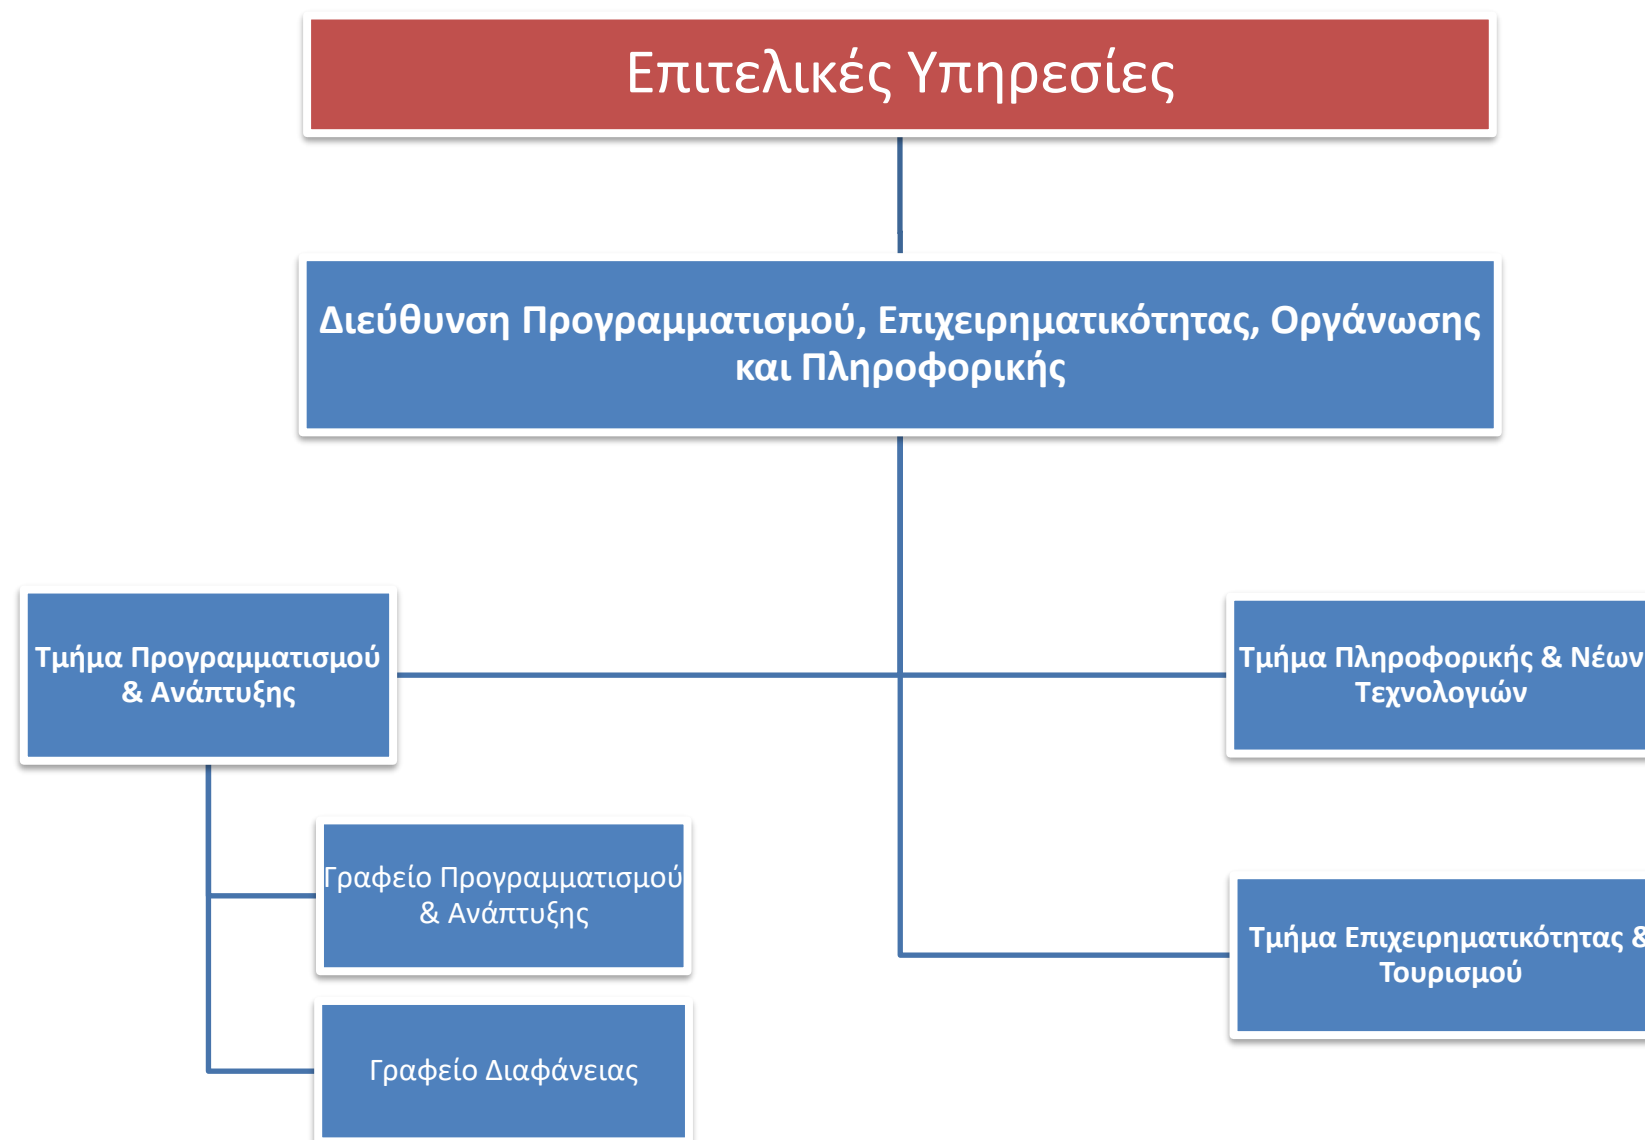

Δήμος Κηφισιάς

Οργανόγραμμα Υπηρεσιών

Υπηρεσίες Υπαγόμενες απ' ευθείας στον Δήμαρχο

Υπηρεσίες Περιβάλλοντος και Ποιότητας Ζωής

Υπηρεσίες Υποστήριξης

Διεύθυνση Διοικητικών Υπηρεσιών

ΔΙΕΥΘΥΝΣΗ ΟΙΚΟΝΟΜΙΚΩΝ ΥΠΗΡΕΣΙΩΝ ΚΑΙ ΤΟΠΙΚΗΣ ΑΝΑΠΤΥΞΗΣ