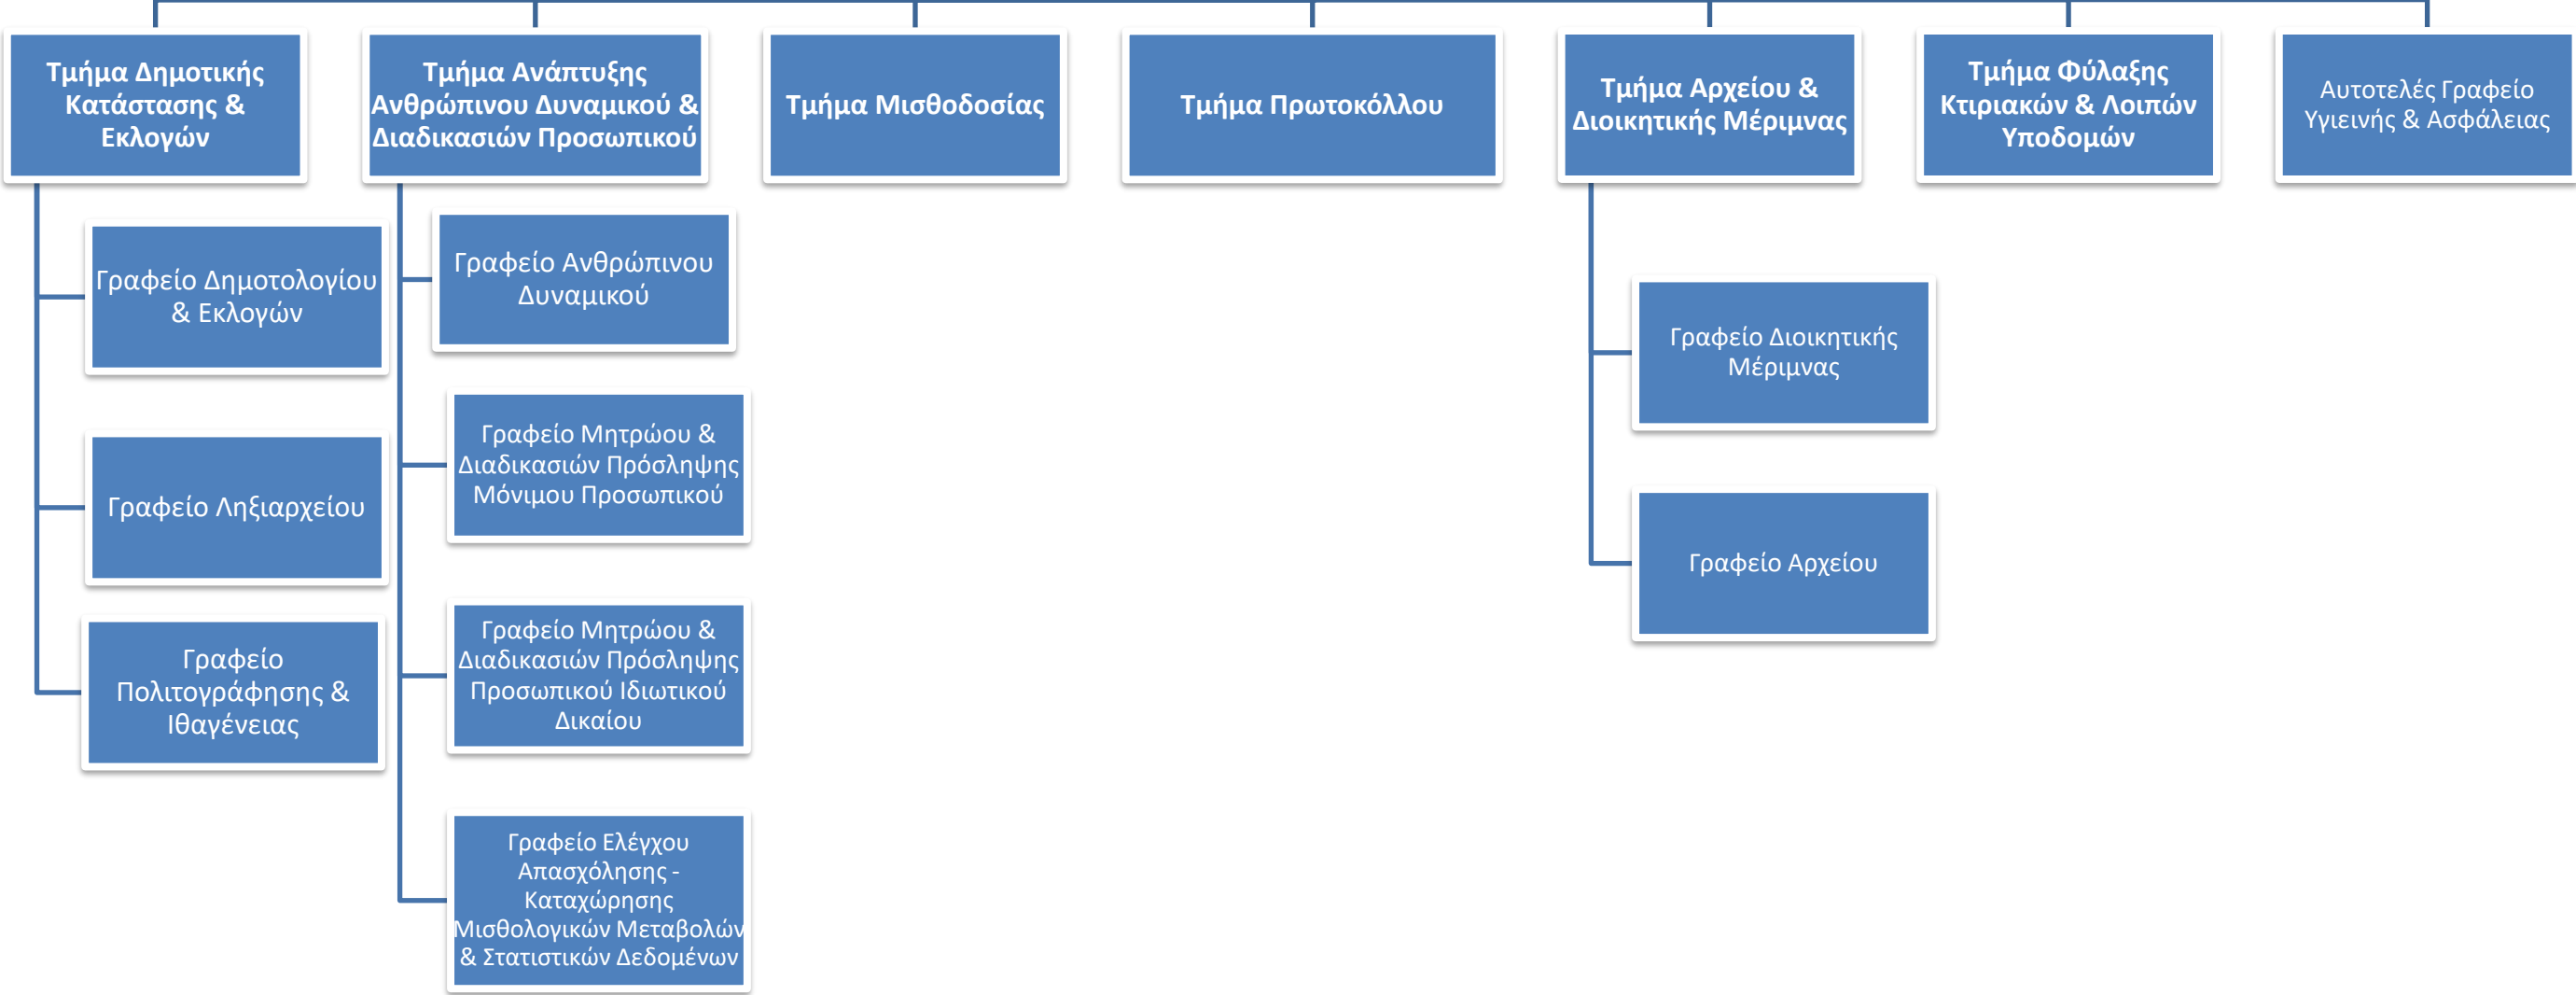

Δήμος Κηφισιάς

Οργανόγραμμα Υπηρεσιών

Υπηρεσίες Υπαγόμενες απ' ευθείας στον Δήμαρχο

Υπηρεσίες Περιβάλλοντος και Ποιότητας Ζωής

Υπηρεσίες Υποστήριξης

Διεύθυνση Διοικητικών Υπηρεσιών

ΔΙΕΥΘΥΝΣΗ ΟΙΚΟΝΟΜΙΚΩΝ ΥΠΗΡΕΣΙΩΝ ΚΑΙ ΤΟΠΙΚΗΣ ΑΝΑΠΤΥΞΗΣ