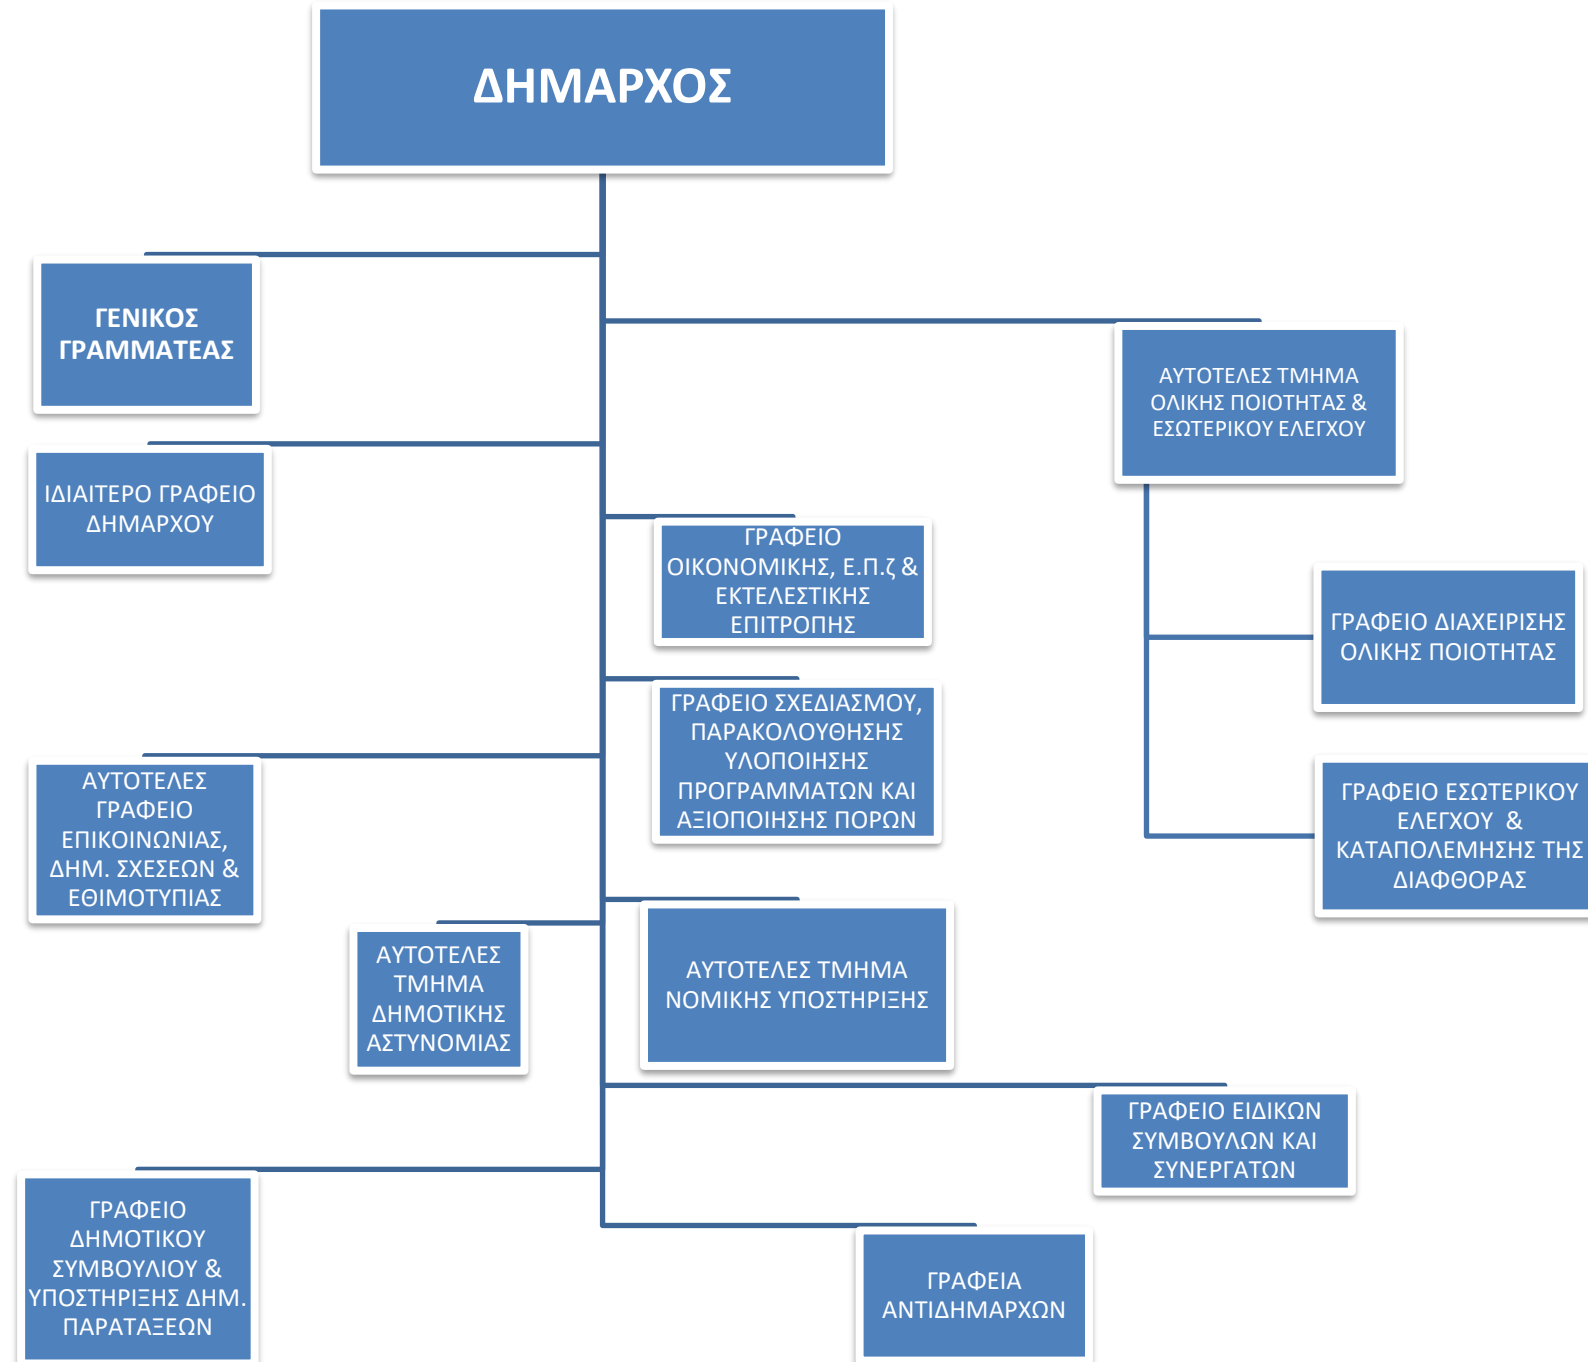

Δήμος Κηφισιάς

Οργανόγραμμα Υπηρεσιών

Υπηρεσίες Υπαγόμενες απ' ευθείας στον Δήμαρχο

Υπηρεσίες Περιβάλλοντος και Ποιότητας Ζωής

Υπηρεσίες Υποστήριξης

Διεύθυνση Διοικητικών Υπηρεσιών

ΔΙΕΥΘΥΝΣΗ ΟΙΚΟΝΟΜΙΚΩΝ ΥΠΗΡΕΣΙΩΝ ΚΑΙ ΤΟΠΙΚΗΣ ΑΝΑΠΤΥΞΗΣ